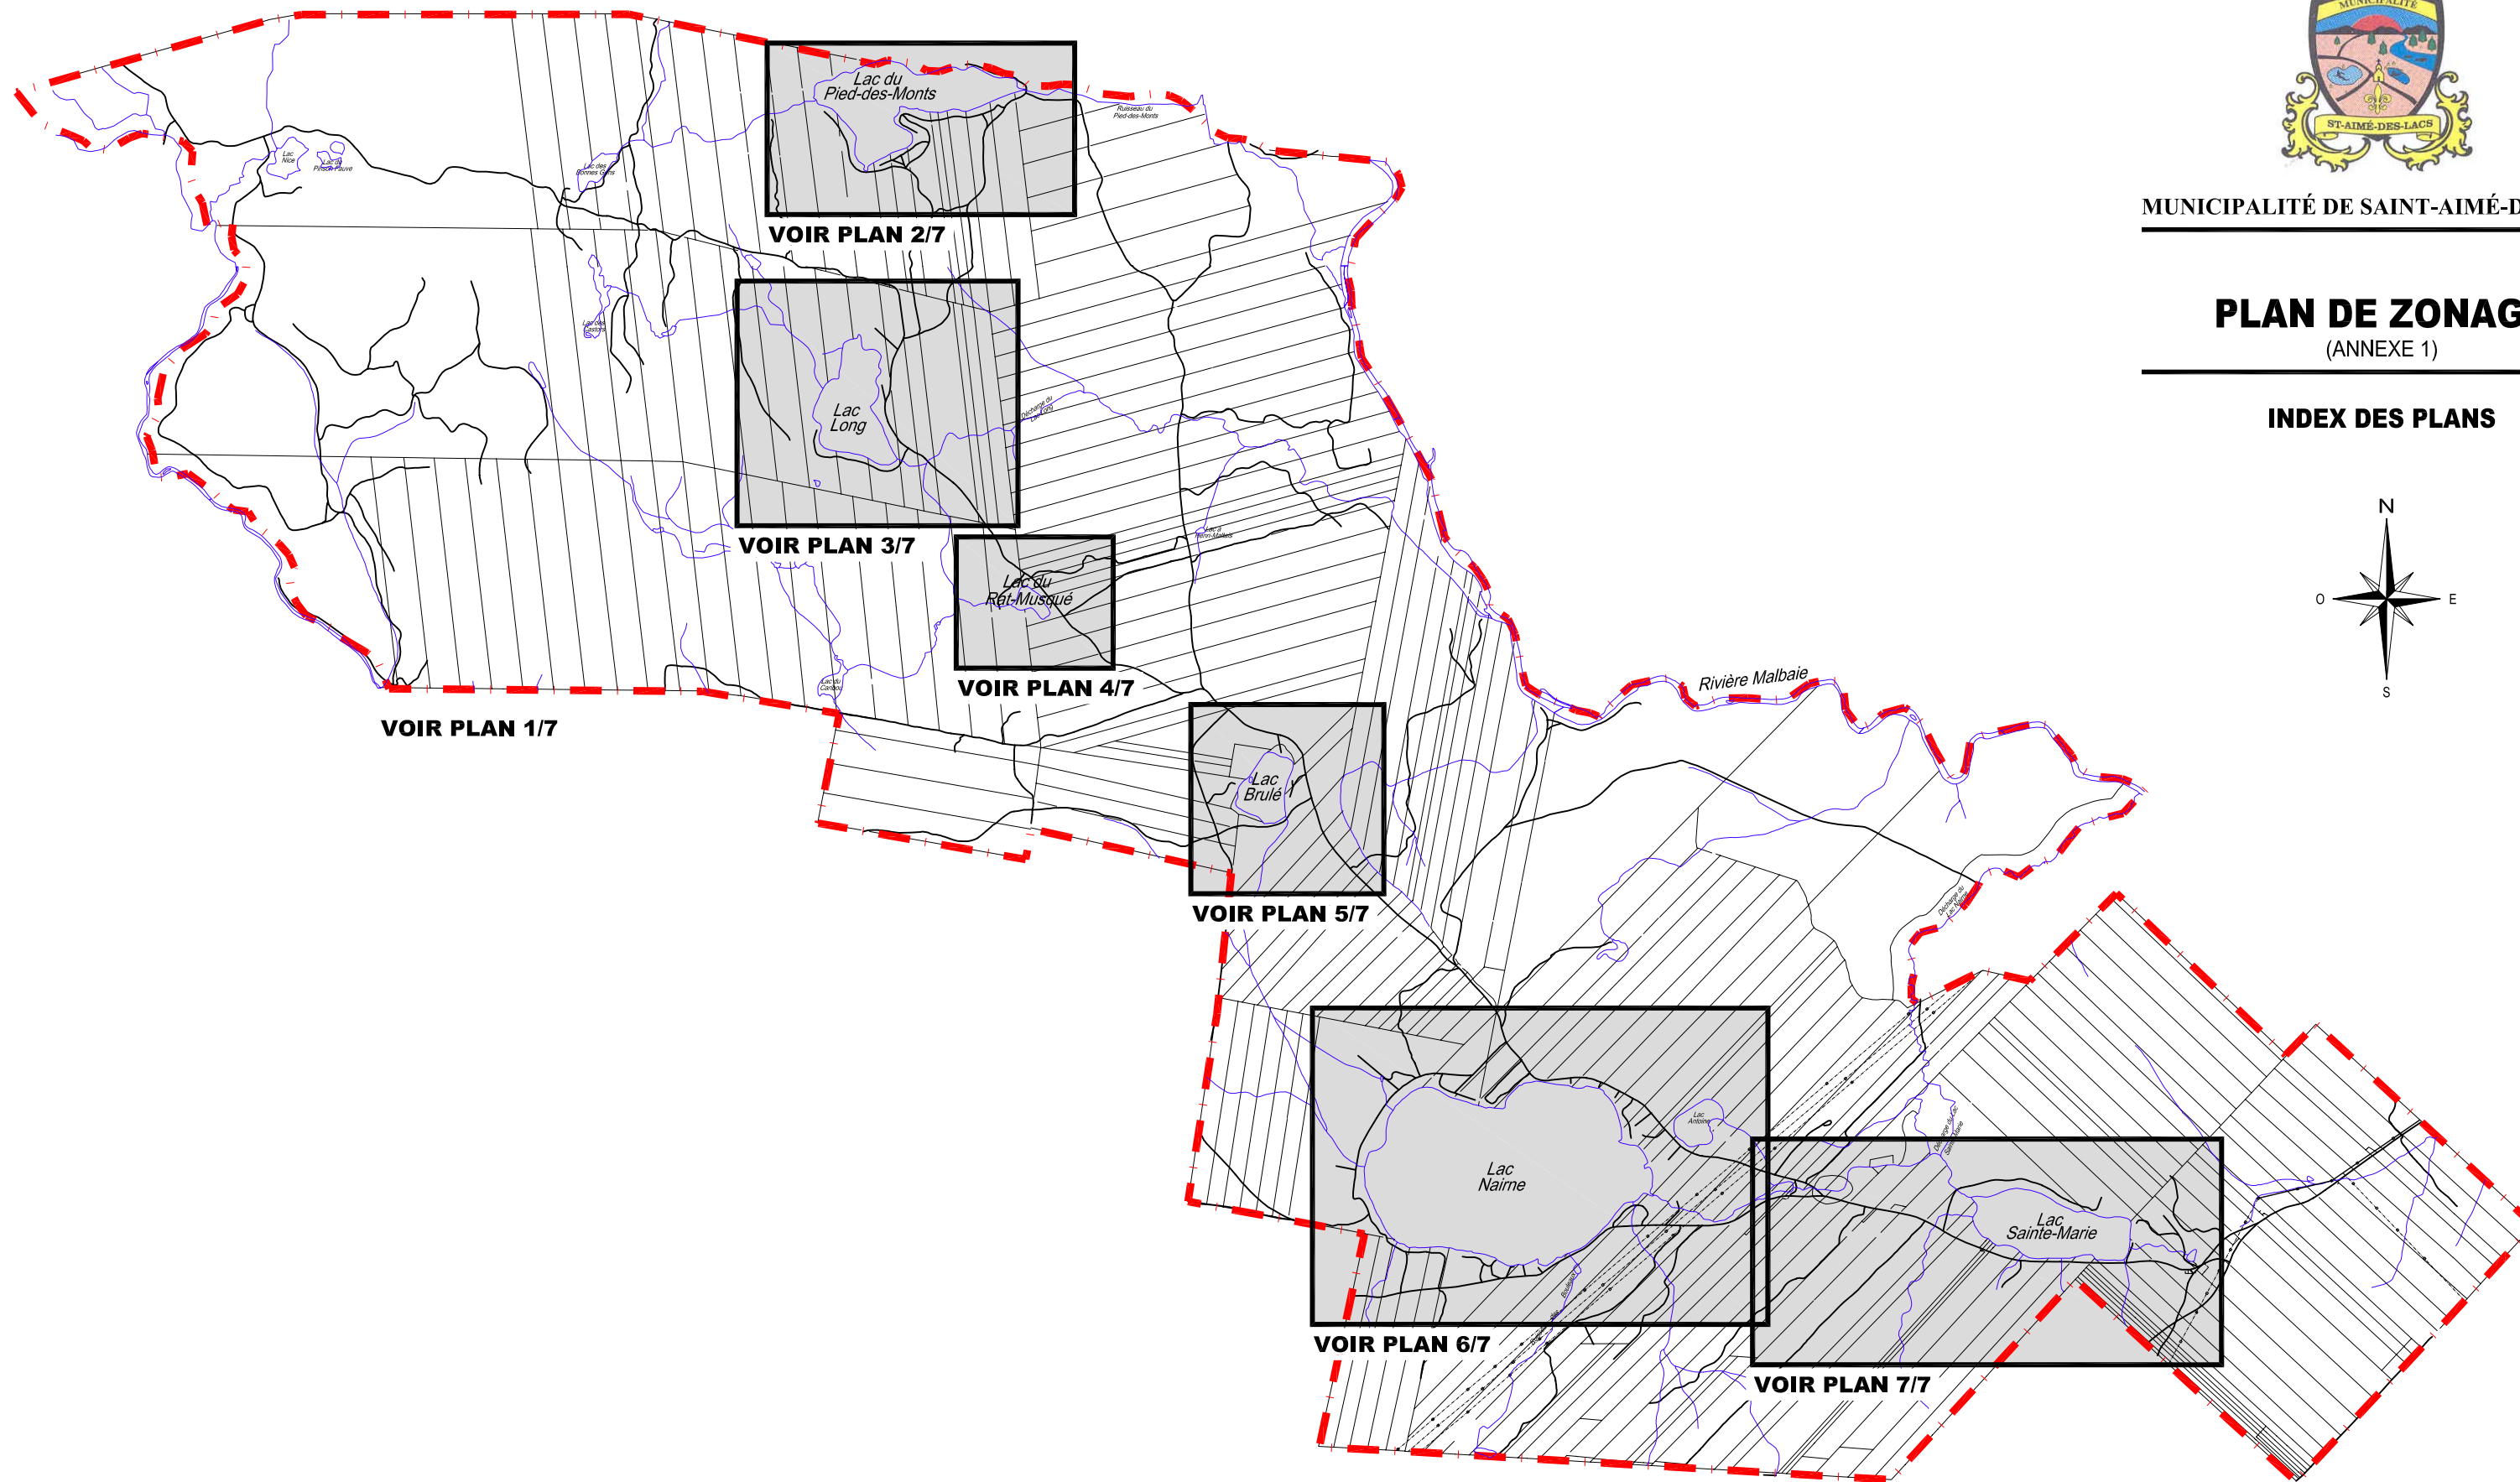

MUNICIPALITÉ DE SAINT-AIMÉ-DES-LACS

# PLAN DE ZONAGE (ANNEXE 1)

## INDEX DES PLANS

CONÇU PAR: NOËL PELLETER  
Dessiné par: R. LAFRANÇOIS  
VÉRIFIÉ PAR: CHRISTIAN CÔTÉ  
No. PROJET: P001033-0300  
DATE: AOÛT 2007

SOURCE DU FOND DE PLAN: MRC DE CHARLEVOIX-EST  
NOM DU FICHIER: P001033-0310.dwg